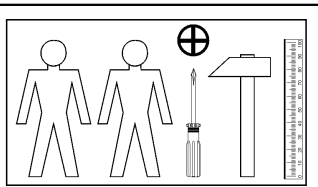

НЕПО / НЕРО

Стіл письмовий / Стол письменный **BIU1S**

A	B	C	D	
1	S301-014	400	112	2/2
2	S301-127	736	588	1/2
3	S301-128	736	588	1/2
4	S301-129	118	536	1/2
5	S301-211	1000	590	1/2
6	S301-320	966	554	1/2
7	S301-417	966	360	1/2
8	S301-916	499	344	1/2
9	S301-513	500	80	1/2
10	S301-514	500	80	1/2
11	S301-515	329	80	1/2