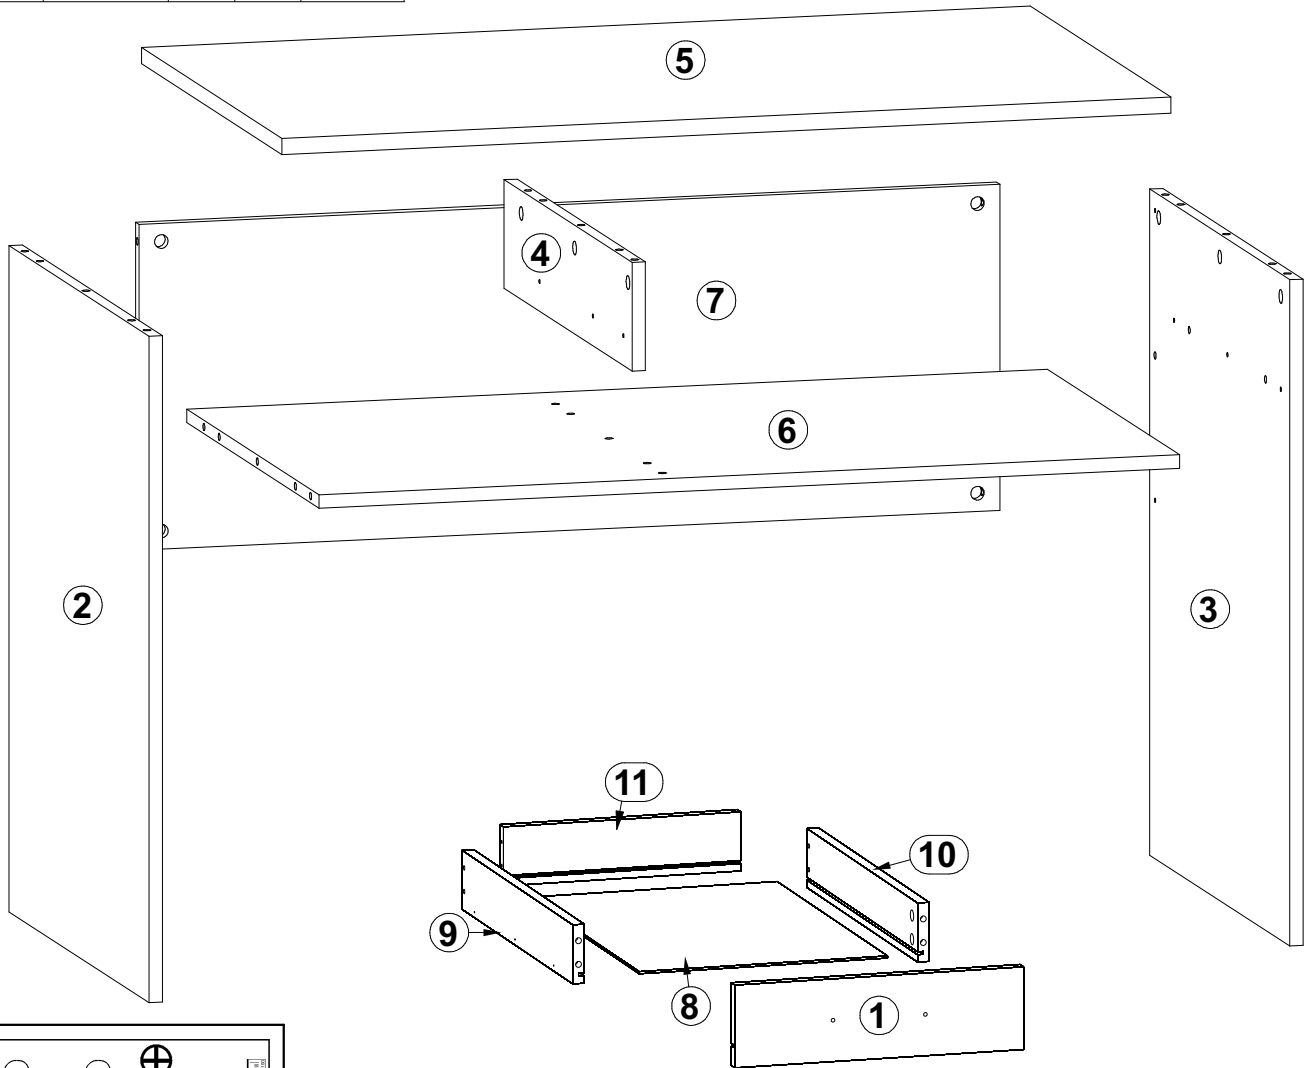

НЕПО / НЕРО

Стіл письмовий / Стол письменный **BIU1S**

A	B	C	D	
1	S301-014	400	112	2/2
2	S301-127	736	588	1/2
3	S301-128	736	588	1/2
4	S301-129	118	536	1/2
5	S301-211	1000	590	1/2
6	S301-320	966	554	1/2
7	S301-417	966	360	1/2
8	S301-916	499	344	1/2
9	S301-513	500	80	1/2
10	S301-514	500	80	1/2
11	S301-515	329	80	1/2

1x c310	3x e1 φ7x50 mm	6x e3 φ6x13 mm	4x e32 φ5x50 mm	14x f1 φ8x30 mm	4x k1	6x p54 φ3x12 mm	2x p87 φ4x25 mm	23x r1 φ15x12mm #16
23x r42 20/11	3x s1	18x s2 ø16	1x w26\CL 500 mm	1x w26\CR 500 mm	1x w26\DL 500 mm	1x w26\DR 500 mm	1x z1	